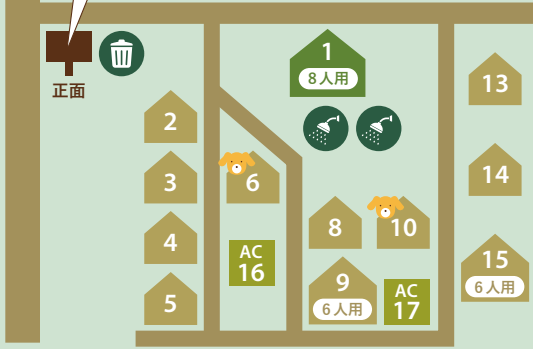

むつみ荘

太陽光発電
パネル

車両通行止め

-  1 バンガロー  トイレ
-  1 コテージ  シャワー
-  ゴミ置場
-  AC 1 キャンプサイト (AC電源付き)
-  1 キャンプサイト
-  ペット可

かみすキャンパーズヴィレッジ

かみすキャンパーズヴィレッジ 100m

日川浜オートキャンプ場 (入口)

日川浜海水浴場

かみすキャンパーズヴィレッジ

KAMISU CAMPERS VILLAGE