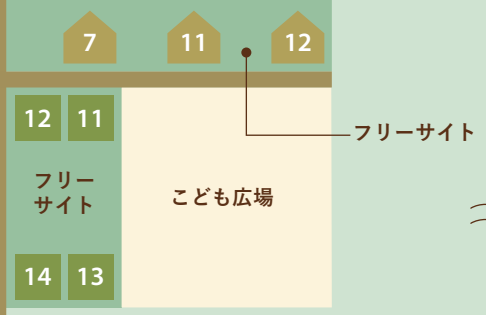

むつみ荘

太陽光発電
パネル

車両通行止め

-  1 バンガロー  トイレ
-  1 コテージ  シャワー
-  ゴミ置場
-  AC 1 キャンプサイト (AC電源付き)
-  1 キャンプサイト
-  ペット可

かみすキャンパーズヴィレッジ

かみすキャンパーズヴィレッジ 100m

日川浜オートキャンプ場 (入口)

日川浜海水浴場

かみすキャンパーズヴィレッジ

KAMISU CAMPERS VILLAGE